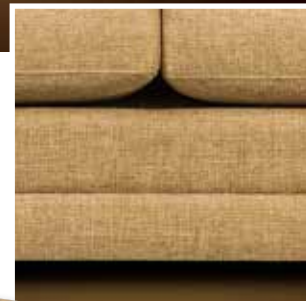

# M-500

Top Stitch

Welt

Pleat & Welt

Knife Edge

Old Gold - 08

Natural - 01

Fish Eye - 01

Pewter - 01

Bottom Band

Tapered

Round