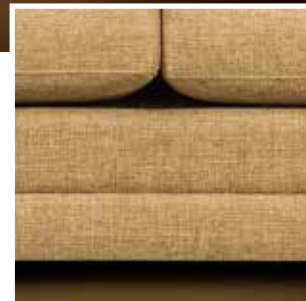

Knife Edge

Old Gold - 08

Natural - 01

Fish Eye - 01

Pewter - 01

Bottom Band

Tapered

Round

8 Styles – 2304 Possible Creations

D – 100

D – 200

D – 300

D – 400

D – 500

D – 600

D – 700