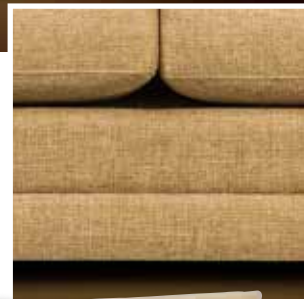

Knife Edge

Old Gold - 08

Natural - 01

Fish Eye - 01

Pewter - 01

Tapered

Round

Bottom Band

8 Styles – 2304 Possible Creations

D – 100

D – 200

D – 300

D – 400

D – 500

D – 600

D – 700