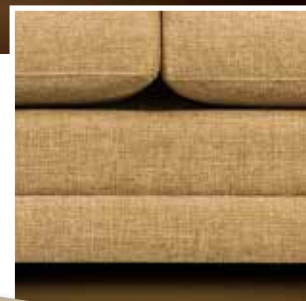

Knife Edge

Old Gold - 08

Natural - 01

Fish Eye - 01

Pewter - 01

Bottom Band

Tapered

Round

8 Styles – 2304 Possible Creations

D – 100

D – 200

D – 300

D – 400

D – 500

D – 600

D – 700